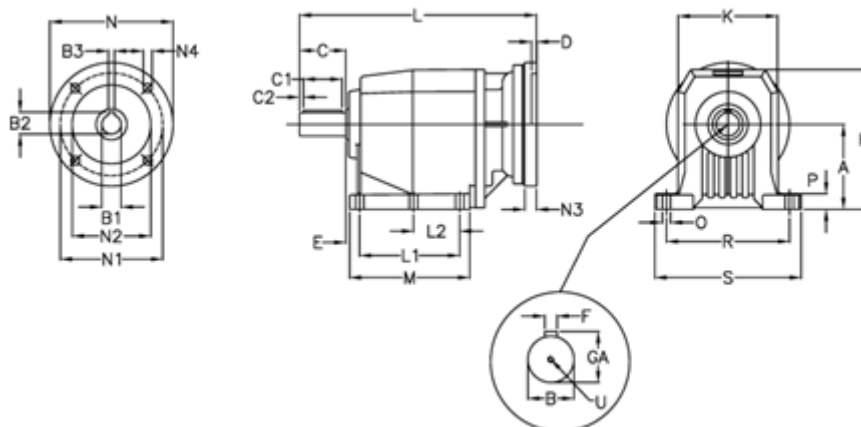

Varenummer: 406008135801220

Beskrivelse: Tandhjulsgear C804P-1358-P63B5

Mål

A = 250	D = 4.0	L2 = 0.0	P = 35
B = 80	E = 33	M = 277.0	R = 370
B1 = 11	F = 22	N = 140	S = 440
B2 = 12.8	GA = 85.0	N1 = 115	U = M20x42
B3 = 4	H = 420	N2 = 95	
C = 140	K = 320	N3 = 0	
C1 = 110	L = 576.5	N4 = M8x19	
C2 = 15	L1 = 210.0	O = 26	